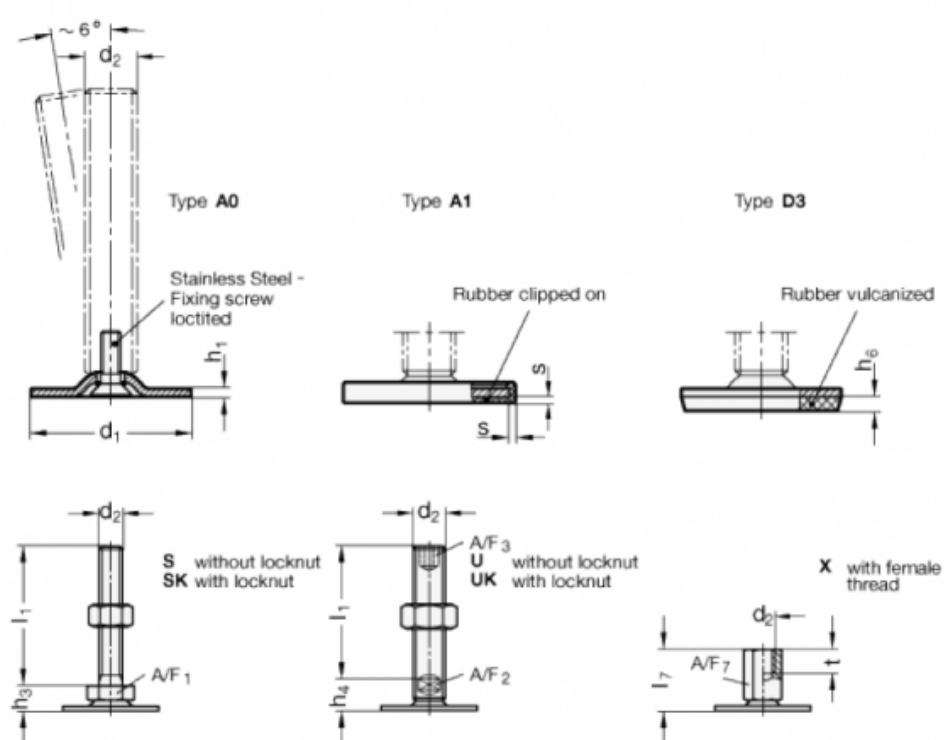

Varenummer: 204060M12100A1S
 Beskrivelse: E+G Justerfod
 GN 40-60-M12-100-A1-S
 Note: S Uden møtrik, udvendig sekskant i bunden

Mål

A/F1 = 17
 d1 = 60
 d2 = M12
 h1 = 2.5
 h3 = 11
 h6 =
 l1 = 100
 s = 1.5